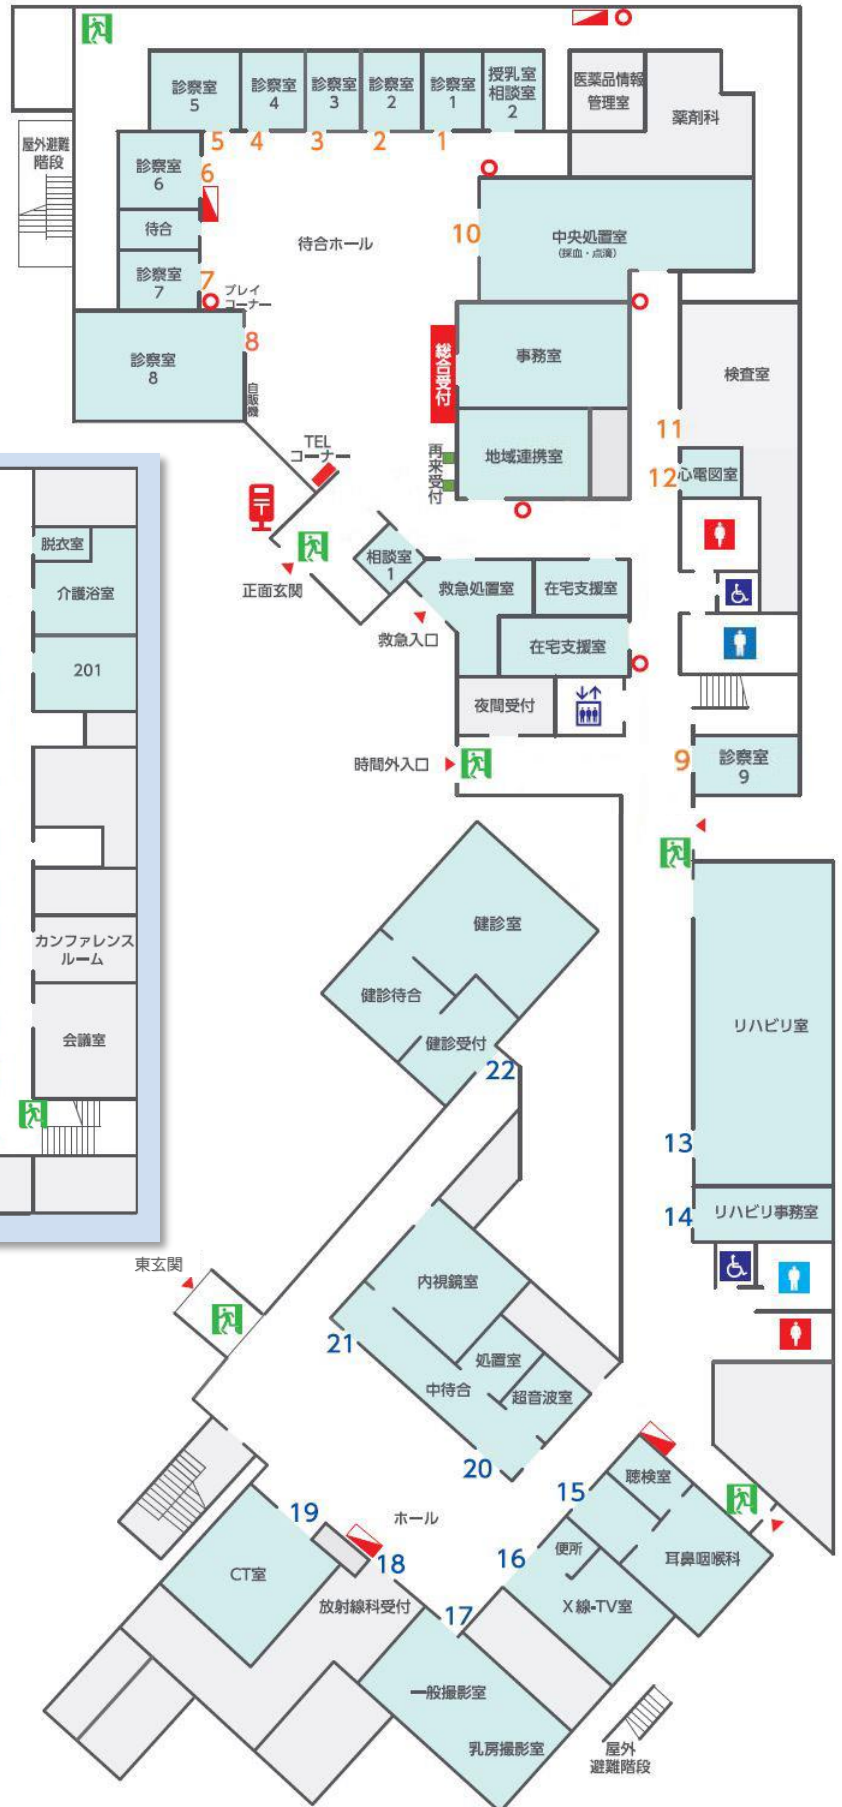

フロアマップ

1階

2階

施設概要：12,777㎡
建物面積：5,996㎡